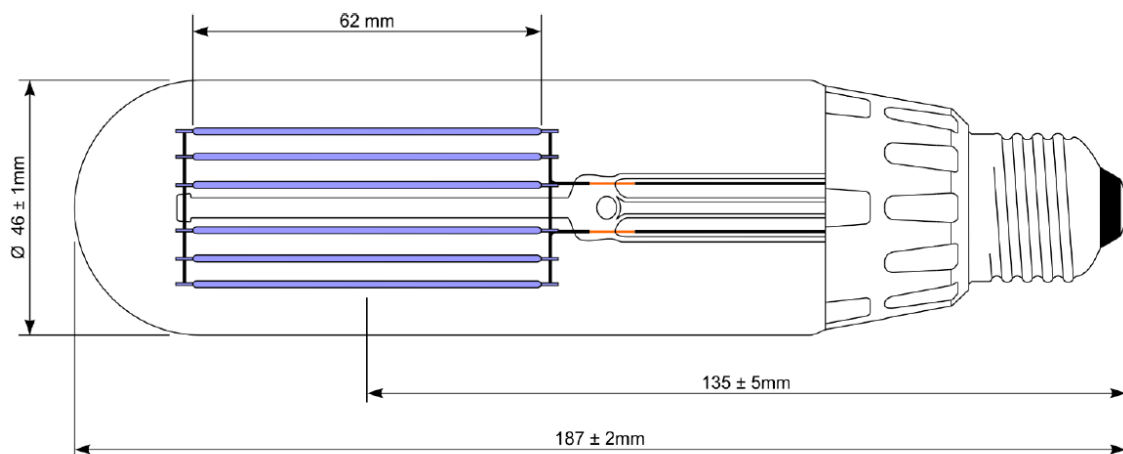

SYLTRAP by Sylvania

LED5WE27AAES

Les lampes LED Sylvania LED5WE27AAES émettent une radiation UV très élevée avec un pic à 370nm.
La sensibilité de l'œil des insectes volants est généralement à cette longueur d'onde.
Version Anti-éclats avec gaine de protection.

CARACTERISTIQUES

Puissance (nominale) (W)	5,00
Tension (V)	230,00
Intensité (A)	0,045
Durée de vie supérieure ou égale (hr)	16 000
Plage de température de fonctionnement (°C)	-40°C - 45°C
Type	LED
Culot	E27

DONNEES PHYSIQUES