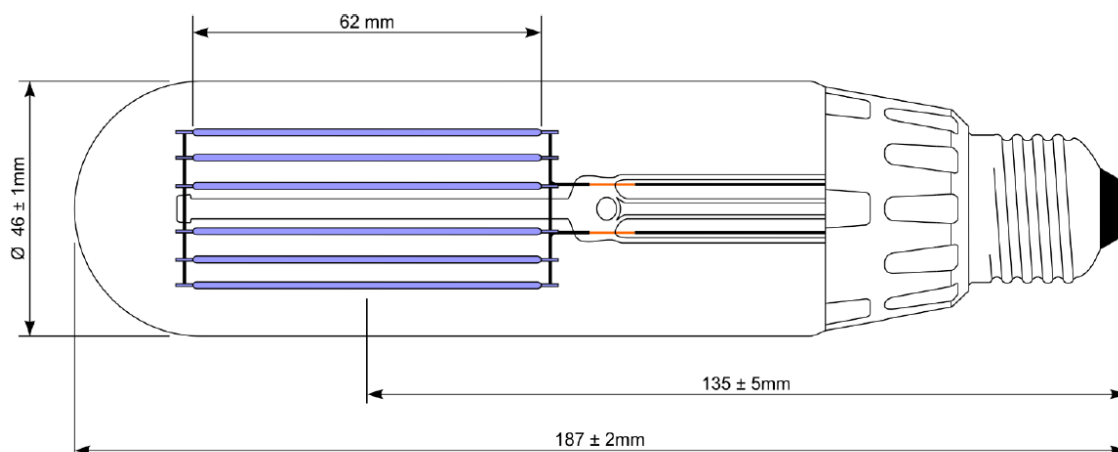

CARACTERISTIQUES

Puissance (nominale) (W)	5,00
Tension (V)	230,00
Intensité (A)	0,045
Durée de vie supérieure ou égale (hr)	16 000
Plage de température de fonctionnement (°C)	-40°C - 45°C
Type	LED
Culot	E27

DONNEES PHYSIQUES

Technical Sheet

SYLTRAP by Sylvania

LED5WE27AAES

Sylvania LED5WE27AAES LED lamps emit very high UV radiation with a peak at 370nm.
The sensitivity of flying insect eyes is usually at this wavelength.
Shatterproof version with protective sheath.

PRODUCT FEATURES

Lamp Power (W)	5,00
Product Voltage (V)	230,00
Intensity (A)	0,045
Life span over or equal (h)	16 000
Operating temperature range (°C)	-40°C - 45°C
Type	LED
Cap/Base	E27

PHYSICAL DATA

BRC SAS 21 Rue des Coteaux
de Grandlieu - 44830 Bouaye FRANCE
Tel.: 33. (0)2.40.34.57.24