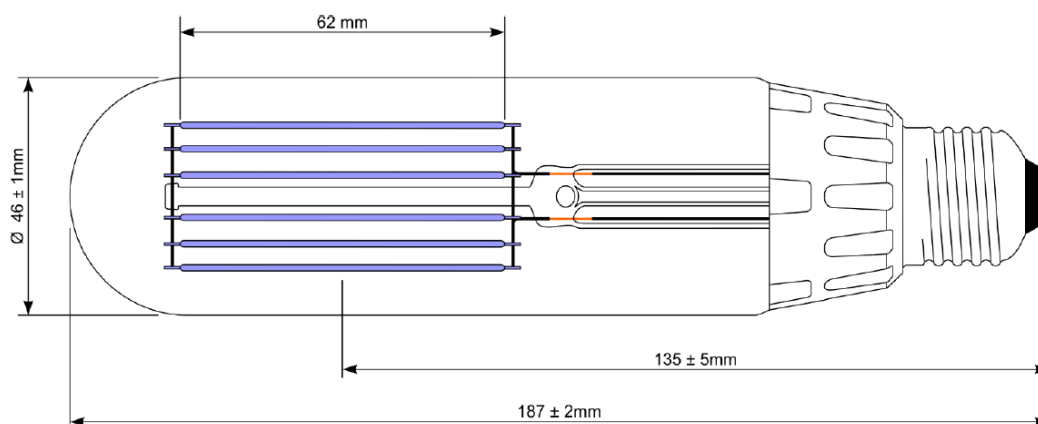

Fiche Technique

SYLTRAP by Sylvania

LED5WE27AS

Les lampes LED Sylvania LED5WE27AS émettent une radiation UV très élevée avec un pic à 370nm.

La sensibilité de l'œil des insectes volants est généralement à cette longueur d'onde.

CARACTERISTIQUES

Puissance (nominale) (W)	5,00
Tension (V)	230,00
Intensité (A)	0,045
Durée de vie supérieure ou égale (hr)	16 000
Plage de température de fonctionnement (°C)	-40°C - 45°C
Type	LED
Culot	E27

DONNEES PHYSIQUES

BRC SAS 21 Rue des Coteaux
de Grandlieu - 44830 Bouaye FRANCE
Tel.: 33. (0)2.40.34.57.24

www.brc-sas.com / dircom@brc-sas.com

N° TVA FR833494488049

Siret : 349 488 049 - APE : 2790 Z