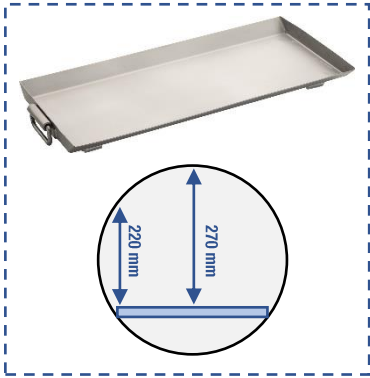

Beladungskapazität Loading Capacity

icanCLAVE STE-45-T & CertoAssist - SET

Artikelnr.: 8500610

Abtropftrasse/ Bodenplatte
Drip tray/ Plate for bottles
Artikelnr.: 1300768

Drahtkorb
Wire basket
Artikelnr.: 8500406

Tray Set
Artikelnr.: 8500404

Artikel / Item	Artikelnr.	Breite / Width [mm]	Höhe / Height [mm]	Länge / Length [mm]	Menge / Quantity
Drip tray	1300768	221	10	511	1
Wire basket	8500406	225	190	510	1
Tray-Set	8500404	245	50	535	2
		250	50	535	1