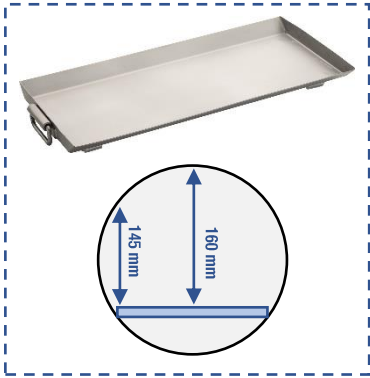

Beladungskapazität Loading Capacity CertoClav Vac Pro 12

Artikelnr.: 8500487

Abtropfasse/ Bodenplatte
Drip tray/ Plate for bottles
Artikelnr.: 1300765

Drahtkorb
Wire basket
Artikelnr.: 8500401

Tray Set
Artikelnr.: 8500479

Artikel / Item	Artikelnr.	Breite / Width [mm]	Höhe / Height [mm]	Länge / Length [mm]	Menge / Quantity
Drip tray	1300765	141	10	298	1
Wire basket	8500401	146	107	300	1
Tray-Set	8500479	140	40	340	2
		180	40	340	1

Flasche / Bottle	Volumen / Capacity [ml]	Höhe / Height [mm]	Durchmesser / Diameter [mm]	Beladungskapazität / Loading capacity
DURAN® GLS 80	500	148	101	2
DURAN® Original GL 45	250	143	70	6
DURAN® Youtility	250	158	66	7
DURAN® GLS 80	250	105	95	3
DURAN® Youtility	125	124	55	10
DURAN® Original GL 45	100	105	56	10