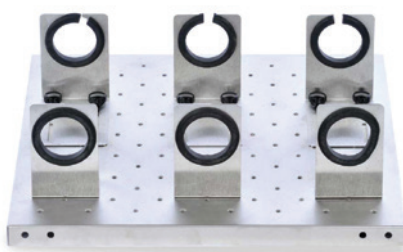

30400052
Plateau universel, 28 × 33 cm

30400067
Plateau de culture avec tapis, 46 × 61 cm

30400068
Plateau réglable, 46 × 46 cm

30400079
Plateau dédié, 46 × 46 cm, 125 ml

30400083
Plateau d'ampoule à décanter, 46 × 46 cm

30400072
Portoir à grands récipients, 91 × 61 cm

Accessoires *Agitateurs Orbitaux Ultrarésistants*

Accessoires pour plateau universel, 28 x 33 cm, acier inoxydable (Réf. article 30400052)	Description	Max. par plateau
30400084	Pince flasque, 10 ml	60
30400085	Pince flasque, 25 ml	25
30400086	Pince flasque, 50 ml	13
30400087	Pince flasque, 125 ml	10
30400088	Pince flasque, 250 ml	9
30400089	Pince flasque, 500 ml	7
30400090	Pince flasque Erlenmeyer, 1 litre	4
30400097	Pince bouteille de support, 500 ml	5
30400098	Pince bouteille de support, 1 000 ml	2
30400099	Pince flasque PVC, 125 ml	10
30400100	Pince flasque PVC, 250 ml	8
30400101	Pince flasque PVC, 500 ml	5
30400102	Pince flasque PVC, 1 000 ml	2
30400105	Portoir à tubes de 13 mm, pivotant	1
30400106	Portoir à tubes de 16 mm, pivotant	1
30400107	Portoir à tubes de 20 mm, pivotant	1
30400108	Portoir à tubes de 25 mm, pivotant	1
30400109	Portoir à tubes de 30 mm, pivotant	1
30400114	Portoir à microtubes	2
30400115	Portoir à tubes de 10 à 13 mm de diamètre	2
30400116	Portoir à tubes de 14 à 16 mm de diamètre	2
30400117	Portoir à tubes de 18 à 20 mm de diamètre	2
30400118	Portoir à tubes de 22 à 25 mm de diamètre	2
30400119	Portoir à tubes pour tubes de 15 ml	2
30400120	Portoir à tubes pour tubes de 50 ml	2
30400104	Pince microplaque en acier inoxydable	4
30400060	Tapis en caoutchouc, 28 x 33 cm	1