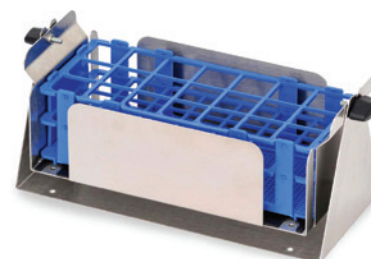

30400109
Portoir à tubes de 30 mm, pivotant