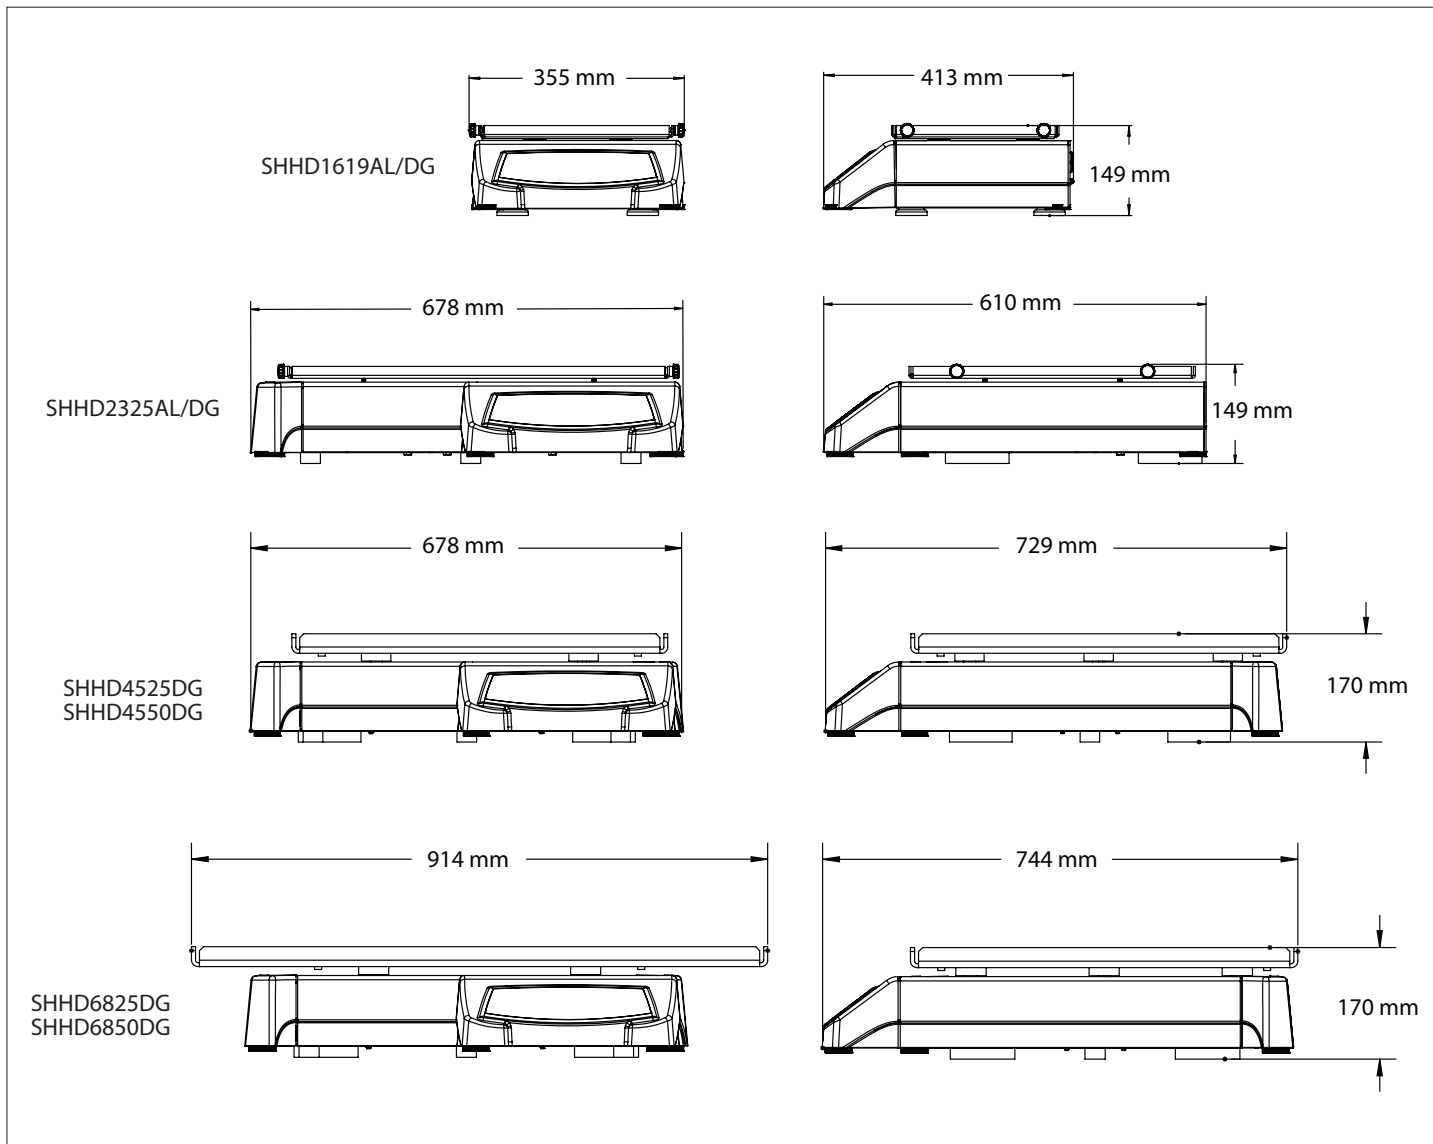

Agitateurs Orbitaux Ultrarésistants

Dimensions