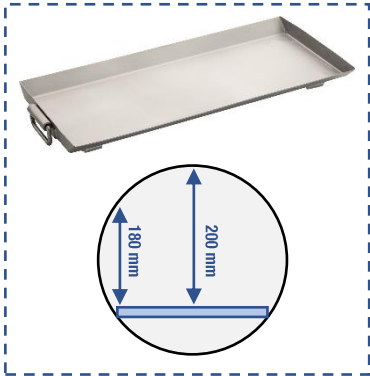

# Beladungskapazität Loading Capacity CertoClav Vac Pro 22

Artikelnr.: 8500489

**Abtropfasse/ Bodenplatte**  
Drip tray/ Plate for bottles  
Artikelnr.: 1300767

**Drahtkorb**  
Wire basket  
Artikelnr.: 8500403

**Tray Set**  
Artikelnr.: 8500481

Artikel / Item	Artikelnr.	Breite / Width [mm]	Höhe / Height [mm]	Länge / Length [mm]	Menge / Quantity
Drip tray	1300767	166	10	405	1
Wire basket	8500403	170	170	410	1
Tray-Set	8500481	170	50	430	2
		220	50	430	1