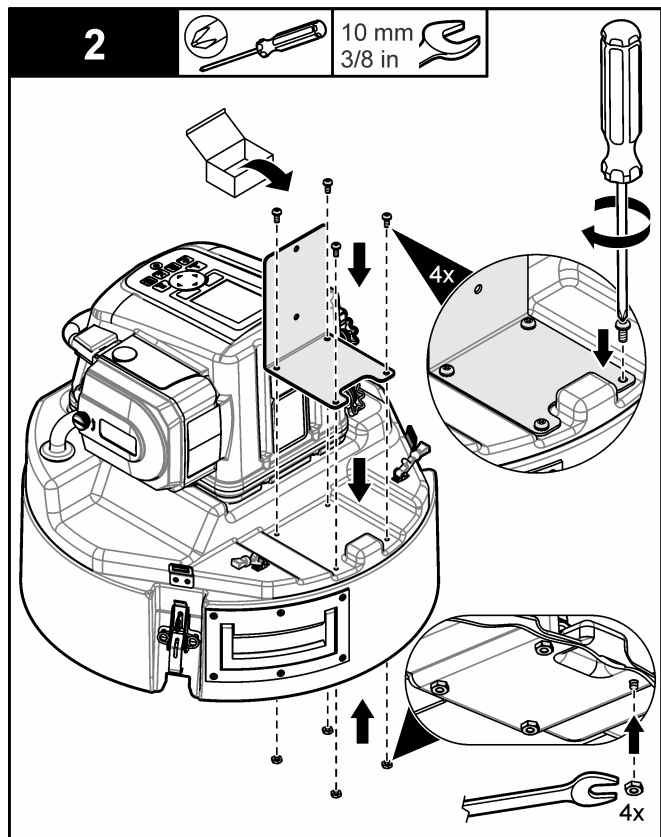

9506900

**HACH COMPANY World Headquarters**  
 P.O. Box 389, Loveland, CO 80539-0389 U.S.A.  
 Tel. (970) 669-3050  
 (800) 227-4224 (U.S.A. only)  
 Fax (970) 669-2932  
 orders@hach.com  
 www.hach.com