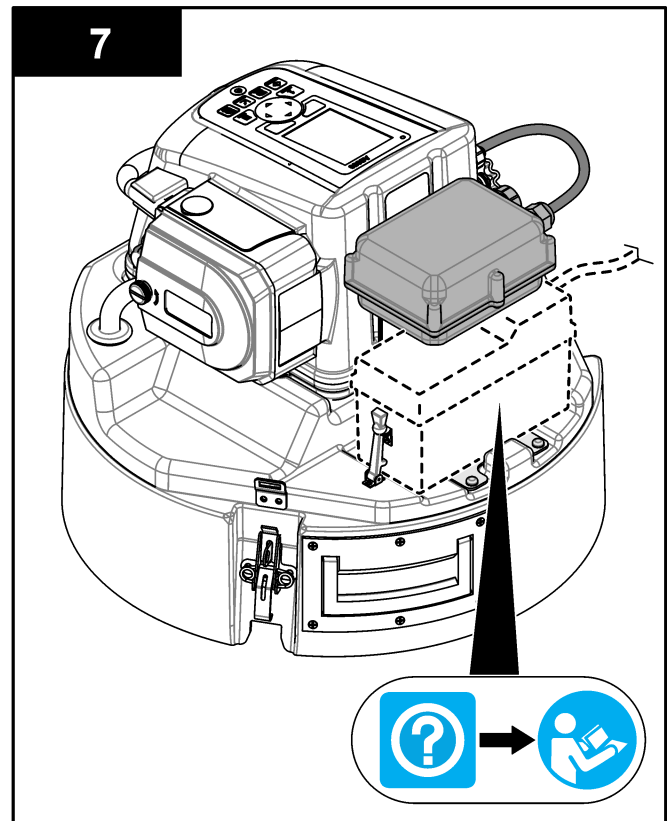

9506900

**HACH COMPANY World Headquarters**  
 P.O. Box 389, Loveland, CO 80539-0389 U.S.A.  
 Tel. (970) 669-3050  
 (800) 227-4224 (U.S.A. only)  
 Fax (970) 669-2932  
 orders@hach.com  
 www.hach.com