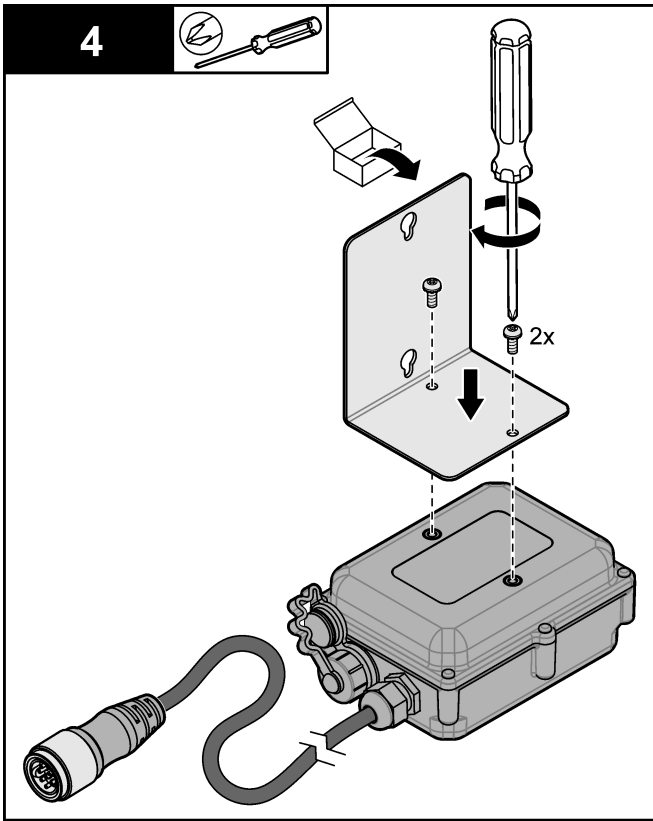

9506900

**HACH COMPANY World Headquarters**  
 P.O. Box 389, Loveland, CO 80539-0389 U.S.A.  
 Tel. (970) 669-3050  
 (800) 227-4224 (U.S.A. only)  
 Fax (970) 669-2932  
 orders@hach.com  
 www.hach.com